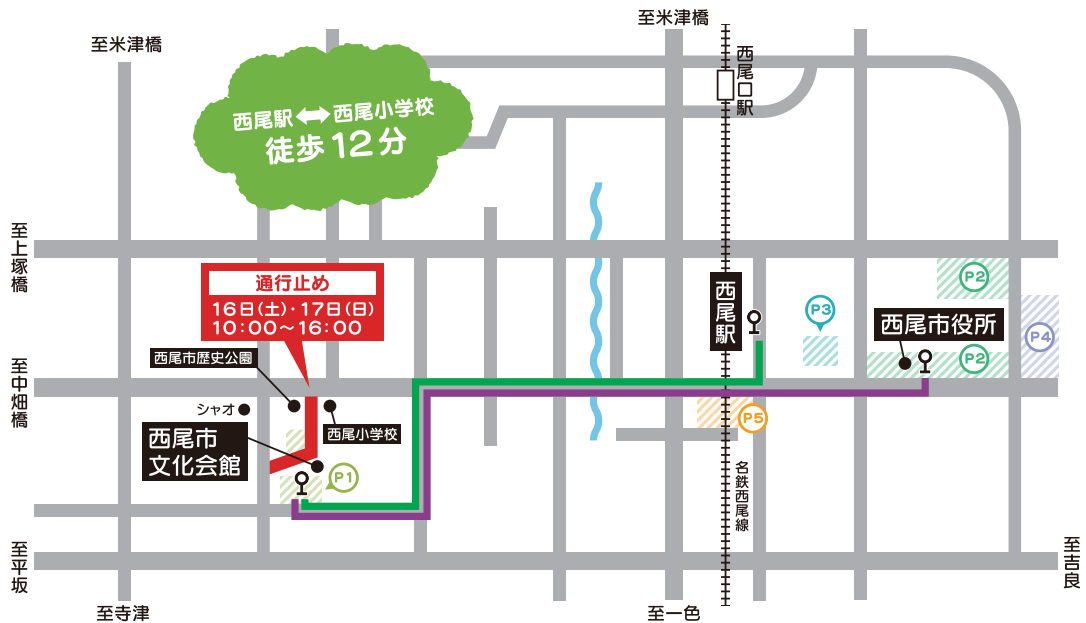

大ホールロビー

01-02	(公社)愛知県宅地建物取引業協会西三河支部	不動産無料相談会の開設
03	サロンドフルベール 三河中央	肩及びハンドマッサージ
04	餅寺田商会	テント生地での手作りワークショップ及び小物販売
05	ポーラ・ザ・ビューティ 西尾駅前店	無料ハンドトリートメント、肌相談サービス
06	東邦ガス㈱ 西尾サービスセンター	都市ガス、東邦ガスサービスメニューのご紹介
07	おおつき カイロブラクティック	カイロブラクティック体験施術
08-09	三河仏壇振興協同組合 西尾支部	三河仏壇の職人実演・仏壇展示
10	西尾信用金庫	信用金庫ネットワークを通じた活動の紹介
11	goen. しらとり法律事務所	終活体験・情報/相続・遺言等無料相談 無料配布 10:00~

交通案内

文化会館駐車場はすぐ満車となります
会場へはシャトルバスをご利用ください

駐車場

- P1** 文化会館駐車場(約800台)
- P2** 市役所駐車場(約300台)
- F3** JA本店駐車場(約100台)
- P4** 西尾市役所
水道庁舎前駐車場
- P5** 有料駐車場(2時間無料)

シャトルバス 随時運行

西尾駅⇄文化会館	西尾市役所⇄文化会館
西尾駅東口側 始発 9:30	西尾市役所 始発 9:30
文化会館 最終 16:30	文化会館 最終 16:30

雨天でも
開催いたします

但し、大荒れの天候の場合は
中止となります。
中止の場合は、当日午前7時に
全国お茶まつり、西尾市役所の
ホームページにて発表します。

公式HP

事前お問い合わせ

西尾の抹茶博(全体)【西尾市役所・農林水産課】Tel 0563-65-2135
にしお産業物産フェア【西尾商工会議所】Tel 0563-56-5151
西尾の抹茶の日【西尾茶協同組合】Tel 0563-57-2261

イベント当日の連絡先

3 ミナックス

14:00 ~ 14:45