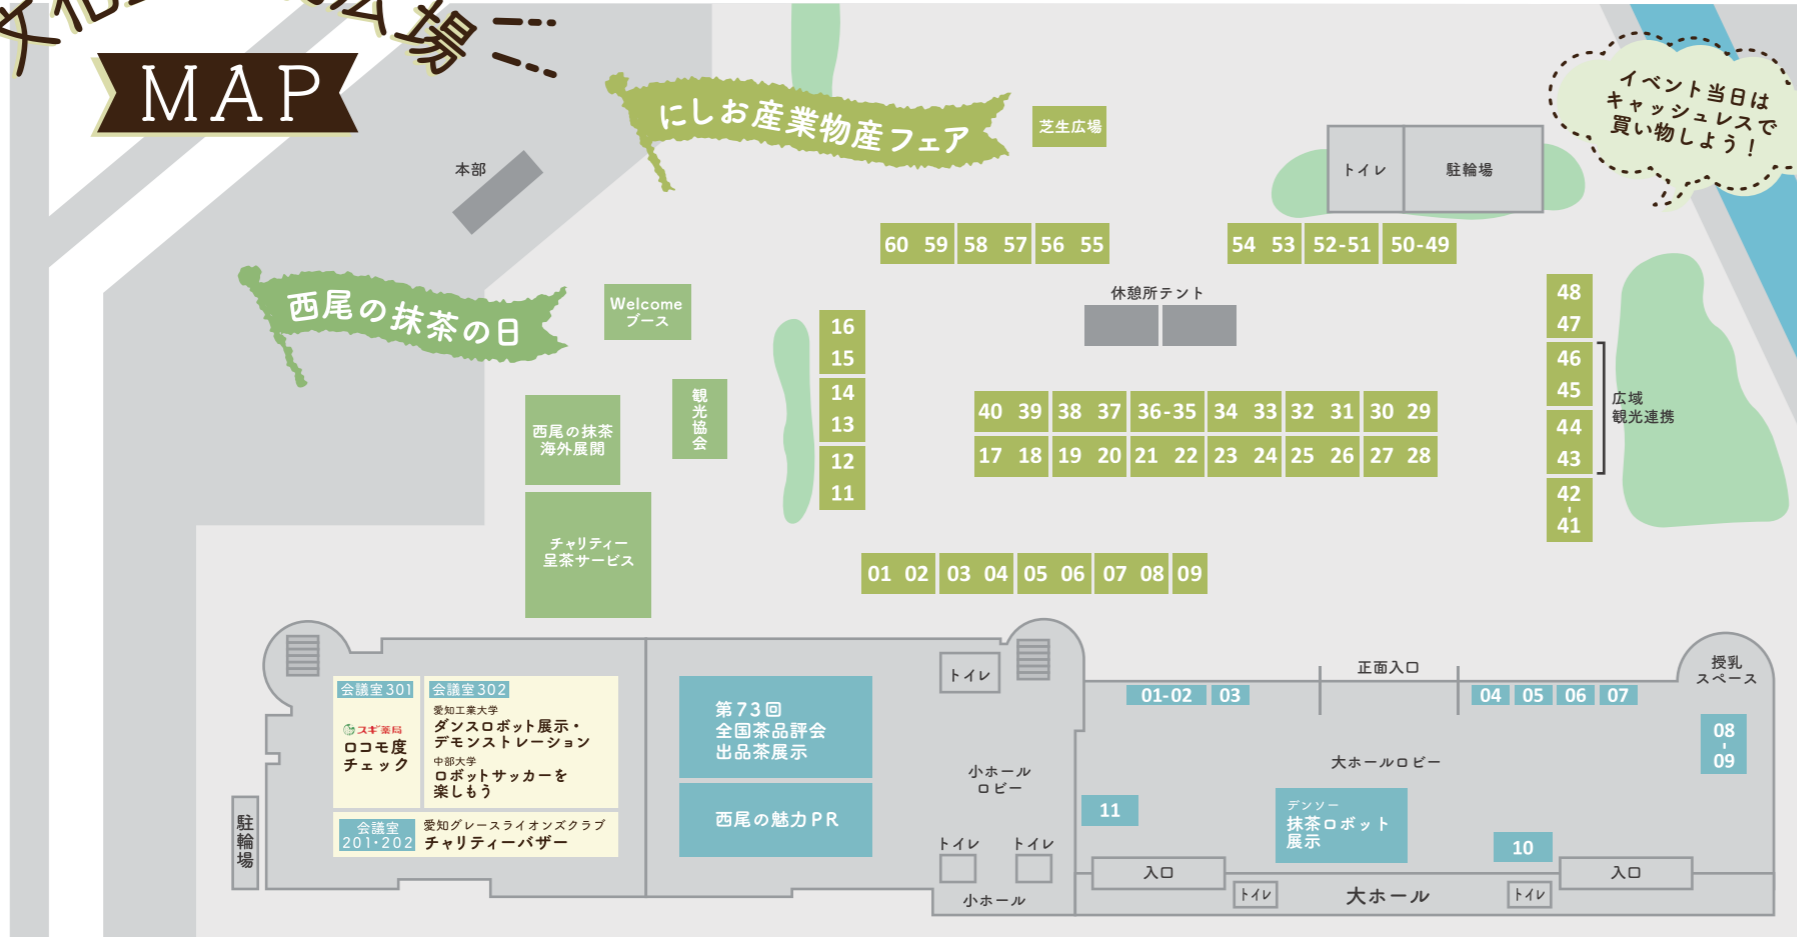

中部大学
ロボットサッカーを
楽しもう

第28回
西尾の抹茶の日

西尾茶協同組合

抹茶工場
見学ツアー

10:30 ~ 14:20

所要時間 約50分
※参加には乗車券が必要です。

各日10:00より
本部で乗車券を配布いたします

無料

チャリティー
呈茶サービス

10:00 ~ 15:00

(受付締切は14:30)
定員: 両日共に1000人(予定)

西尾の抹茶
海外展開紹介

西尾の抹茶が広く世界に
出ていることはご存じですか?
改めて、西尾の抹茶の魅力を
ご紹介します!

総合
グラウンドで
開催中!

抹茶を点てて
絵を描く
抹茶アート!

抹茶アート体験

自分で石臼を挽き、
抹茶づくりを
体験出来ます。

抹茶づくり
(石臼)体験

文化会館前広場

MAP

33	餅あいや	煎茶や抹茶などのお茶類と抹茶スイーツ、茶道具の販売
34	尊皇草元	清酒、甘酒の販売
35-36	西尾菓子工業組合	和洋菓子
37	岡 酪	カップアイスの販売、プリンチーズの販売
38	吉良茶業組合	緑茶の試飲・販売
39	三矢水産㈱	三河一色漁港で獲れた魚の干物
40	西尾酒販協同組合	西尾っ茶・飲料水
41-42	西尾信用金庫	全国の名産品の販売
43	ぬかた屋	岡崎おうはん柚子こしょう焼きそば、柚子味噌五平もち、ぬかた汁（ぬかた味噌ベース）、岡崎カステラ・フロランタン、柚子シロップ、柚子味噌・柚子ジャムの販売
44	蒲郡海鮮市場	蒲郡名物めひかりの唐揚げ、高級アカザエビせんべい、蒲郡みかんサイダー
45	岩村醸造㈱	清酒、リキュール、甘酒の試飲販売
46	松浦軒本舗	カステラ
47	えびせんべい処 中新本舗	えびせんべい、イカの姿焼
48	ゆ杉山商店	うなぎの蒲焼、白焼、うなぎ弁当、うなぎ肝串焼
49-50	愛知県建設組合連合 西尾支部 西尾部会	まな板・ふみ台・スノコ 丸太切体験、木工雑貨
51-52	一店造品研究会	一店造品研究会参加店の逸品紹介
53	ブランポルテ	あげばん（抹茶味 他） チーズハットグ（抹茶味 他）
54	レストハウス スマイル	みたらしだんご、五平餅、フライドポテト、からあげ、西尾抹茶のチョコバナナ、西尾豚のカツカレー
55	餅マルコウ建築	木製品の販売、小物キットの組立
56	魅 RAKU 流	バステルアート
57	餅キヤッチ ネットワーク	KATCH体験コーナー
58	プリ・テック㈱	自社商品のPR
59	ミルク屋ベーター	自分の毛細血管を見てみよう！ゴースト血管ってご存じですか。
60	カイロブラクティック 美味	姿勢チェック&骨盤調整