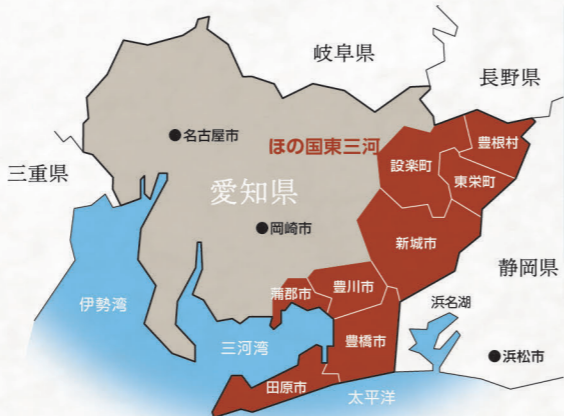

# ほの国東三河 道の駅&ドライブスポット 秋のスタンプラリー

Autumn Stamp Rally

Photo  
道の駅 つく高原  
グリーンパーク

秋の収穫祭  
&  
秋の彩り  
めぐり

スタンプ  
スポット  
全14か所

2024年10月1日~12月15日

設楽町 — ◆道の駅つく高原グリーンパーク  
◆道の駅アグリステーションなぐら ◆道の駅したら

東栄町 — ◆とうえい温泉 花まつりの湯

豊根村 — ◆道の駅豊根グリーンポート宮嶋

新城市 — ◆道の駅つくで手作り村 ◆道の駅鳳来三河三石 ◆道の駅もつくる新城

豊川市 — ◆赤塚山公園・ぎょぎょランド

蒲郡市 — ◆ラグーナテンボス フェスティバルマーケット

豊橋市 — ◆道の駅とよはし

田原市 — ◆道の駅田原めつくんはうす ◆道の駅あかばねロコステーション  
◆道の駅伊良湖クリスタルポルト

こちらの「イベント&トピックス」の情報をご確認ください

2024年10月1日~12月15日

主催／(一社)ほの国東三河観光ビューロー

ほの国東三河 秋めぐり彩りスケジュール ※例年の予想としてご参考ください

紅葉	イベント	場所	市町村	9月	10月	11月	12月
シラタマホシクサ		葦毛温泉	豊橋市				
紅葉	秋の茶臼山高原まつり	茶臼山高原	豊根村				
紅葉		段戸裏谷原生林きららの森	設楽町				
紅葉		段戸湖	設楽町				
紅葉		面ノ木園地	設楽町				
イチョウ		田原城跡	田原市				
フジバカマ		フジバカマ園	蒲郡市				
紅葉	鳳来寺山もみじまつり	鳳来寺山	新城市				
紅葉		釜淵	東栄町				
トウカエデ		とうえい温泉	東栄町				
大和の大いちょう	ライトアップ	大和保育園裏	豊川市				
紅葉	宮路山もみじまつり	宮路山	豊川市				
紅葉		長篠城跡	新城市				
メタセコイア並木		のんほいパーク	豊橋市				
紅葉	普門寺もみじ祭り(11/23~12/12)	普門寺	豊橋市				
紅葉		滝頭公園	田原市				

# 紅葉 黄葉

ほの国東三河・四季彩ガイド