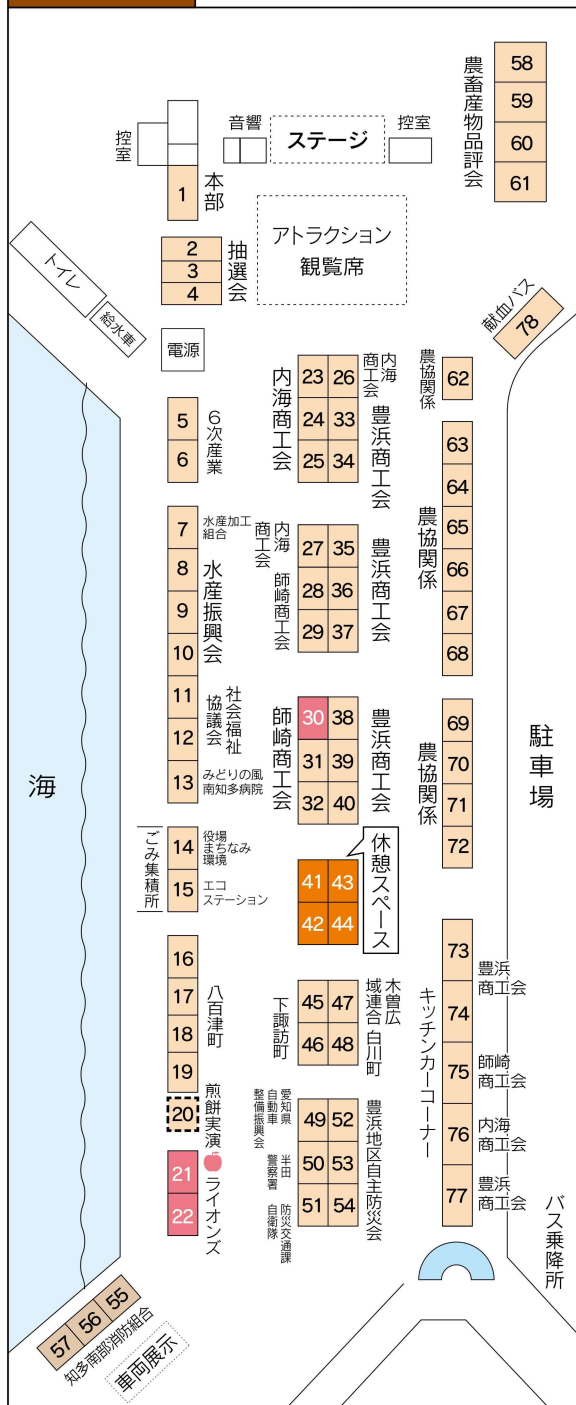

※チラシは全戸配布しませんので、産業まつりの詳細については本誌をご確認ください。

★ステージイベントスケジュール★

- 9:00～ 開会式
- 9:15～ テープカット、ゆるキャラ記念撮影
- 9:30～ りんご贈呈式
- 9:50～ モリゾー・キッコロが来るよ！優・地球博20まつりステージ
- 10:10～ 南知多中学校吹奏楽部
- 10:40～ 農畜産物品評会表彰式
- 11:20～ アトラクション
- 14:15～ もちまき

☆ステージ内容・時間は変更になることがあります。

会場配置図

休憩所 無料配布

**りんごの無料配布**  
10:00～ ※数に限りがあります  
南知多ライオンズクラブ  
21・22番テント

# 南知多町 第39回 産業

**無料引換券配布**  
9:30～ ※先着200名様  
フライドポテトを  
師崎商工会  
30番テントにて引換  
お楽しみ抽選をされた方

**お楽しみ抽選会**  
9:30～  
2・3・4番(黄白)テント  
※抽選券は本誌に添付してありますので、切り取って抽選会場までお持ちください。

■ 無料巡回バス時刻表

① 内海・山海線 (行き)

バス停	1便	2便	3便	4便
内海駅(名鉄)	8:25	9:35	10:45	11:55
長城	8:26	9:36	10:46	11:56
西浜田	8:27	9:37	10:47	11:57
内海海岸	8:28	9:38	10:48	11:58
大井戸	8:30	9:40	10:50	12:00
内田佐七家前	8:31	9:41	10:51	12:01
東浜	8:32	9:42	10:52	12:02
つぶてヶ浦	8:33	9:43	10:53	12:03
まるはりリゾート前	8:34	9:44	10:54	12:04
山海	8:36	9:46	10:56	12:06
サンタバーバラサンセット	8:37	9:47	10:57	12:07
大泊	8:39	9:49	10:59	12:09
桜公園口	8:40	9:50	11:00	12:10
西中須	8:41	9:51	11:01	12:11
中須	8:41	9:51	11:01	12:11
東中須	8:42	9:52	11:02	12:12
半月	8:43	9:53	11:03	12:13
中村	8:44	9:54	11:04	12:14
初神口	8:45	9:55	11:05	12:15
豊浜	8:47	9:57	11:07	12:17
会場(着)	8:48	9:58	11:08	12:18