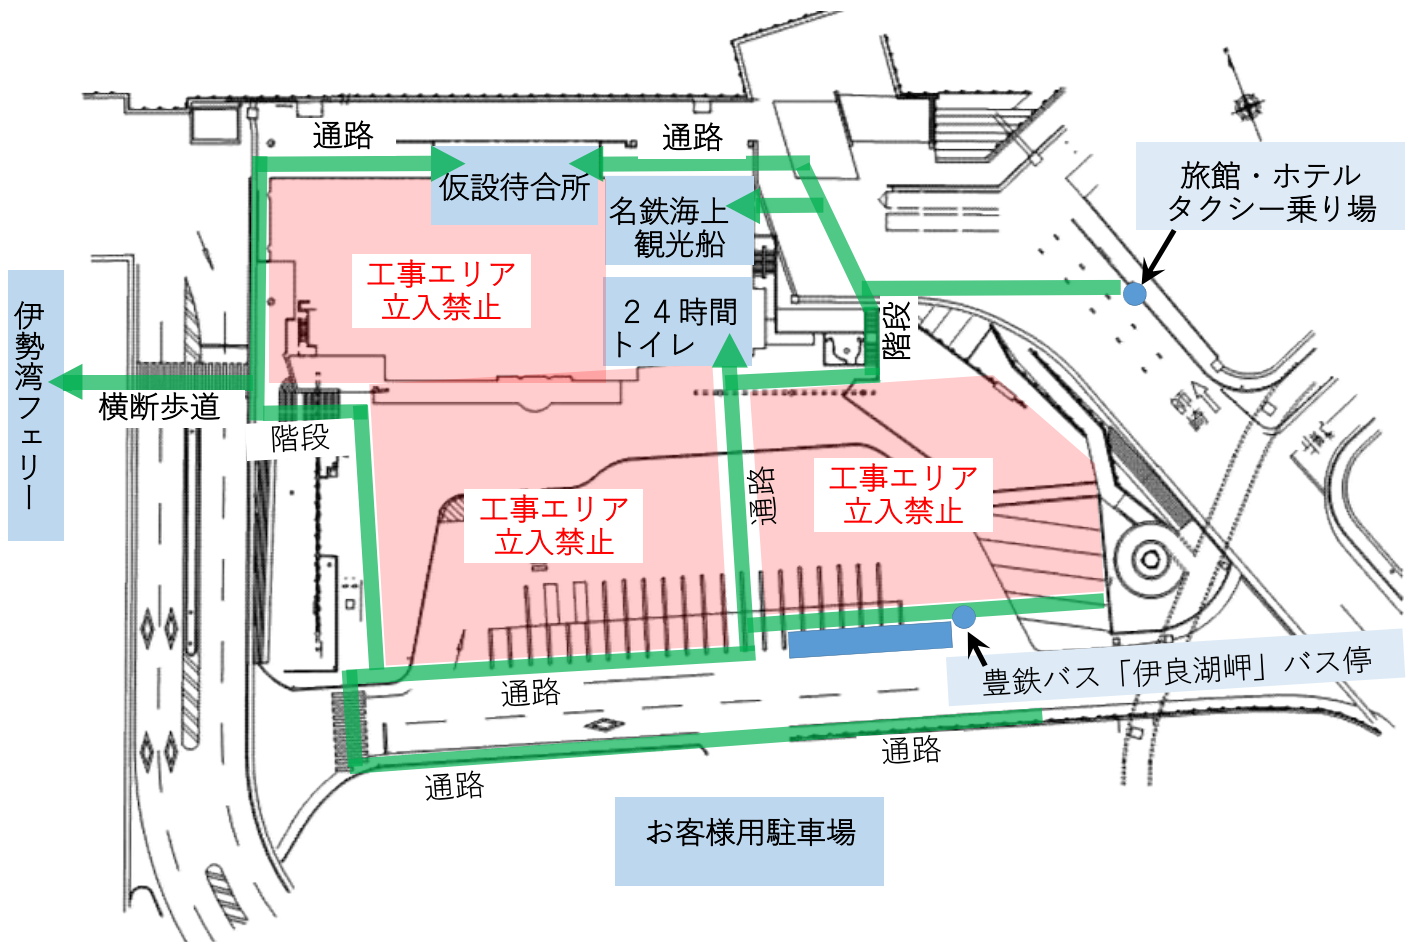

# 【お知らせ】

伊良湖クリスタルポルトは改修工事を行います。

工事期間：令和5年1月6日～令和5年5月15日  
(リニューアルオープンは6月上旬予定)

工事期間中の営業について

- トイレ：24時間利用できます。
  - 待合所：仮設待合所が利用できます（7：00～17：00）。
  - 伊勢湾フェリー：これまでどおり仮設営業所にて営業しています。
  - 名鉄海上観光船：これまでどおり営業しています。
  - 豊鉄バス「伊良湖岬」バス停：バス停の場所を変更します。
  - 旅館・ホテル・タクシー乗り場：乗り場を変更します。
- ※道の駅スタンプは仮設待合所に設置しています。