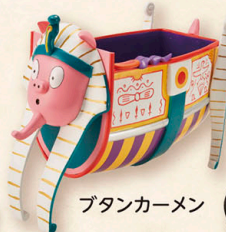

〒475-8585 愛知県半田市 中村町2-6

35周年記念

かいけつゾロリ大冒険展

キツネの主人公・ゾロリと
仲間たちは、旅を続けて35年。

本展ではわくわくドキドキの大冒険を描いた
貴重な原画等を展示します。さらにゾロリが集めた
お宝が本を飛び出して、みんなの目の前に登場!

お子さんはもちろん、大人も懐かしく楽しめる展覧会です。

原画展示

「かいけつゾロリ」シリーズ70巻の
なかから、とっておきの原画を紹介!

「かいけつゾロリのドラゴンたいじ」
1巻(1987年)

「かいけつゾロリつかまる!!」
15巻(1994年)

「かいけつゾロリのママだーいすき」
9巻(1991年)

ゾロリがあつめた お宝展示

ゾロリと仲間たちが集めたお宝が
本から飛び出して、立体になって
みんなの目の前に登場します!

ブタンカーメン

おつこん
黄金のライオン

トイレのはなこさんトイレ

オリジナルグッズ販売

会場限定の図録や
35周年記念グッズも販売!

アクリル
キーホルダー

額縁マグネット

初日 9/16(土)

原ゆたか先生
サイン会

- ① 11:00～12:00 (30組)
- ② 13:00～14:00 (30組)
- ③ 14:30～15:30 (30組)

9:30の開館より、先着90組(各時間帯30組)へ
整理券を配布いたします。