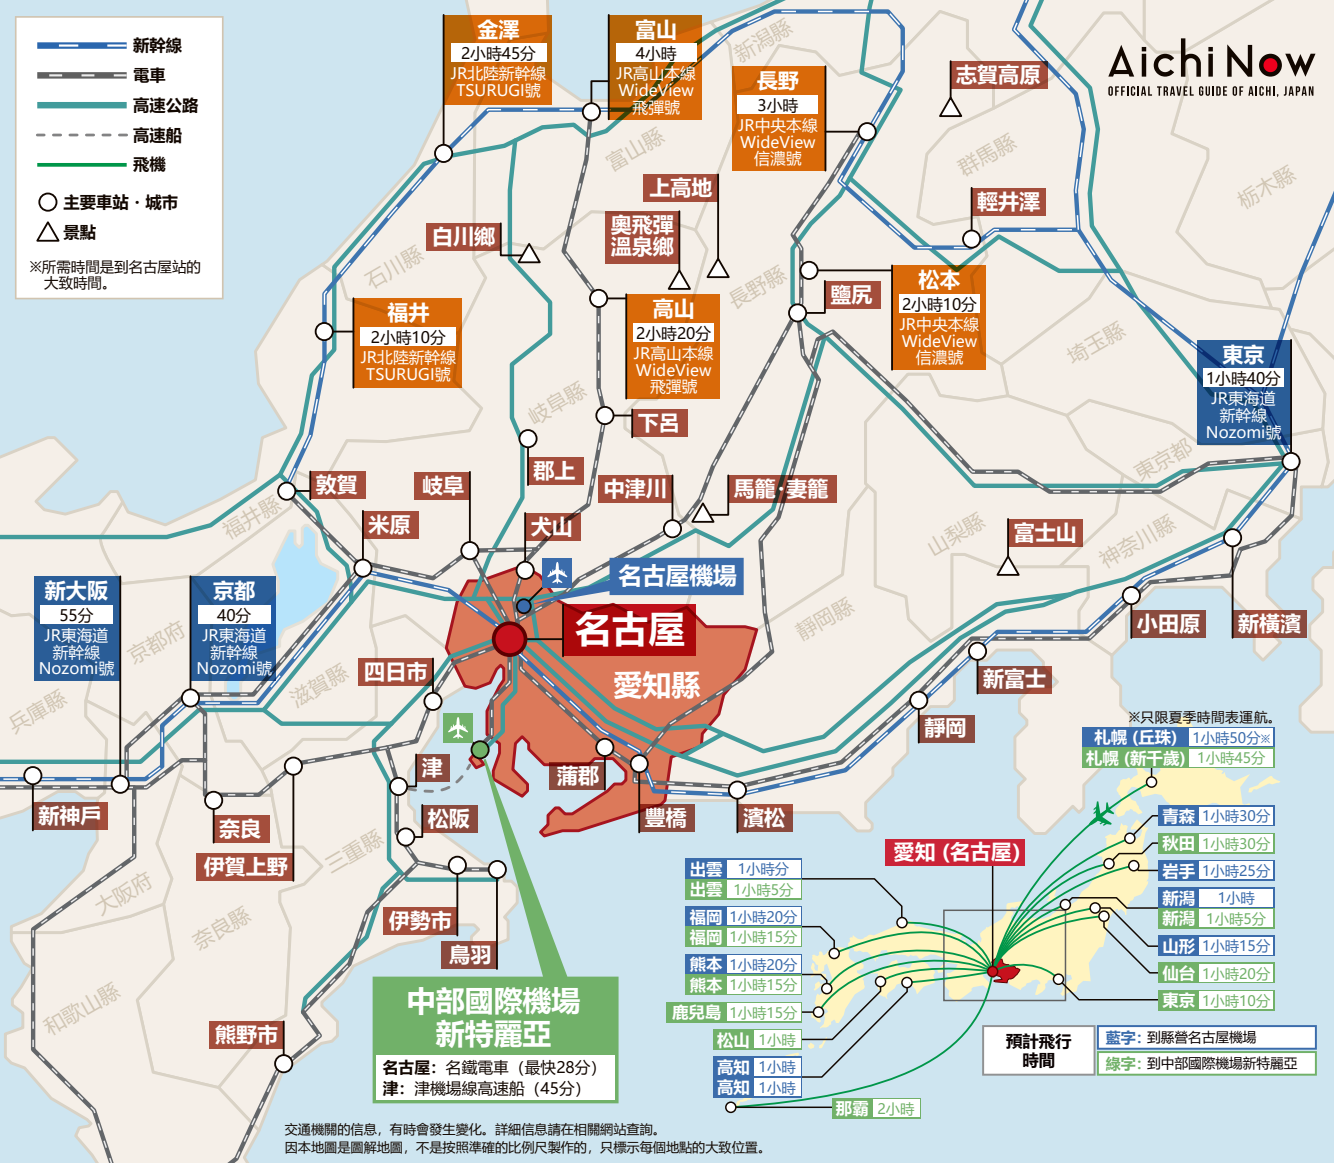

- 新幹線
 - 電車
 - 高速公路
 - - - 高速船
 - 飛機
- 主要車站・城市
△ 景點

※所需時間是到名古屋站的大致時間。

新大阪
55分
JR東海道新幹線 Nozomi號

京都
40分
JR東海道新幹線 Nozomi號

福井
2小時10分
JR北陸新幹線 TSURUGI號

金澤
2小時45分
JR北陸新幹線 TSURUGI號

富山
4小時
JR高山本線 WideView 飛騨號

長野
3小時
JR中央本線 WideView 信濃號

松本
2小時10分
JR中央本線 WideView 信濃號

東京
1小時40分
JR東海道新幹線 Nozomi號

新神戸

奈良

伊賀上野

熊野市

四日市

津

松阪

伊勢市

鳥羽

中部國際機場 新特麗亞
名古屋：名鐵電車 (最快28分)
津：津機場線高速船 (45分)

郡上

犬山

名

古屋

東京 1小時10分

那霸 2小時

※只限夏季時間表運航。
札幌 (丘珠) 1小時50分※
札幌 (新千歲) 1小時45分

預計飛行時間
藍字：到縣營名古屋機場
綠字：到中部國際機場新特麗亞

交通機關的信息，有時會發生變化。詳細信息請在相關網站查詢。
因本地圖是圖解地圖，不是按照準確的比例尺製作的，只標示每個地點的大致位置。